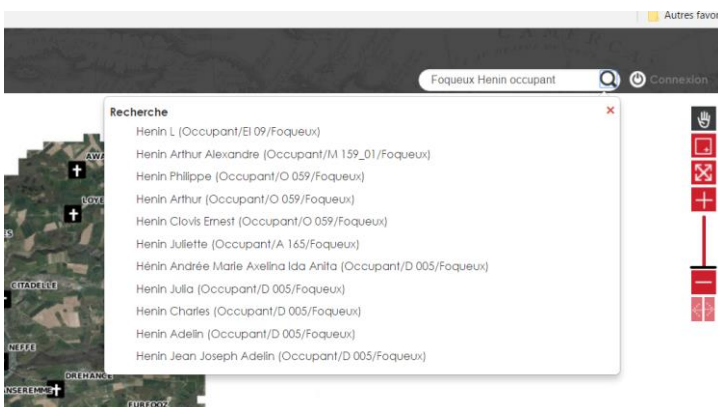

ensuite

puis un clic sur la carte

Après lecture, clic sur « ok »

En fonction du zoom (utilisation de la roulette de la souris), les couches s'activent.

Clic sur le petit triangle noir ► pour voir la légende de la couche

Le moteur de recherche est multi critères - ex : Foqueux Henin occupant (peu importe l'ordre)

Sélectionner la ligne requise puis un clic pour être centré sur la tombe choisie

ou

via le site de dinant [www.dinant.be](http://www.dinant.be)